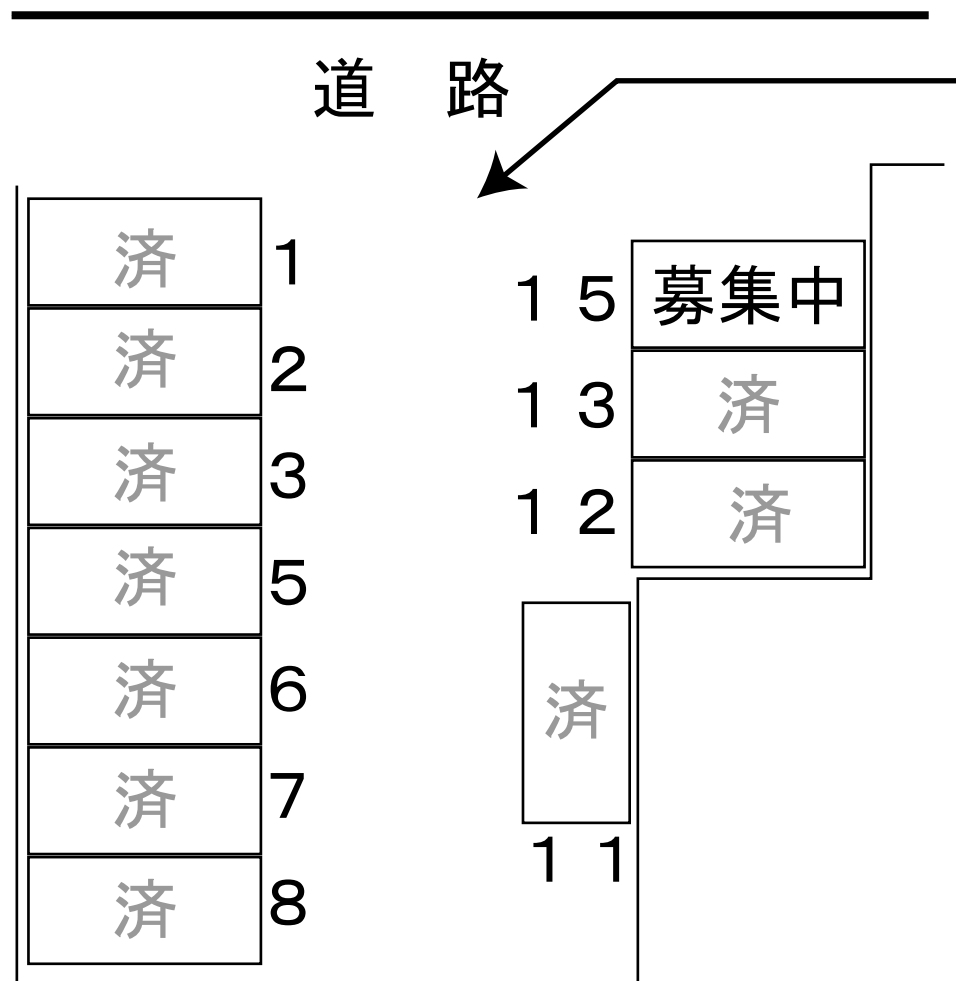

貸駐車場

《藤井駐車場》

- 所在地：東京都足立区足立1丁目32番3号
- 舗装済み

契約条件

- 月額・・・¥17,000円（税無し）
- 敷金・・・1カ月分

★個人、法人契約共に可能です。
★別途、仲介手数料（1カ月分）を申し受けます。

■図面と現況が相違する場合、現況優先と致します。

東京都知事免許(12)第30548号 (社)東京都宅地建物取引業協会会員 (社)全国宅地建物取引業保証協会会員 (財)東日本不動産流通機構会員 (社)首都圏不動産公正取引協議会加盟 賃貸不動産管理業協会会員 MU会会員