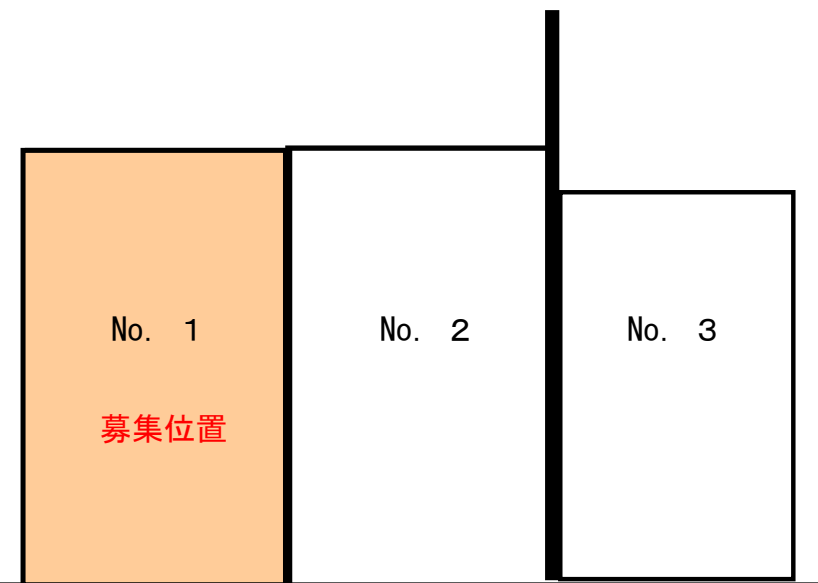

貸駐車場

《湯島4丁目駐車場》

- 所在地：文京区湯島4-9-15
- 募集台数：1台
- コンクリート舗装済

契約条件

- 月額・・・¥43,000円（税無し）
- 敷金・・・1カ月分

★個人、法人契約共に可能です。
★別途、仲介手数料（1カ月分）を申し受けます。

現地案内図

前面道路