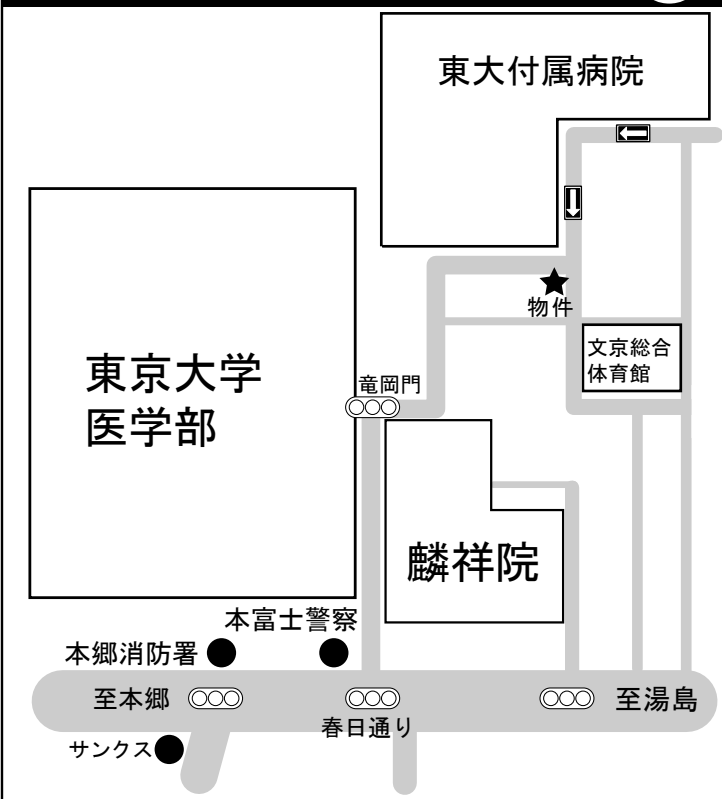

貸駐車場

《湯島4丁目駐車場》

- 所在地：文京区湯島4-9-15
- 募集台数：1台
- コンクリート舗装済

契約条件

- 月額・・・¥43,000円（税無し）
- 敷金・・・1カ月分

★個人、法人契約共に可能です。
★別途、仲介手数料（1カ月分）を申し受けます。

現地案内図

前面道路

★ハイルーフOK
★大型乗用車が駐車できる稀少物件

■図面と現況が相違する場合、現況優先と致します。

手数料	手配の割合	貸主	借主	100%
	手数料の割合	元付	客付	50%